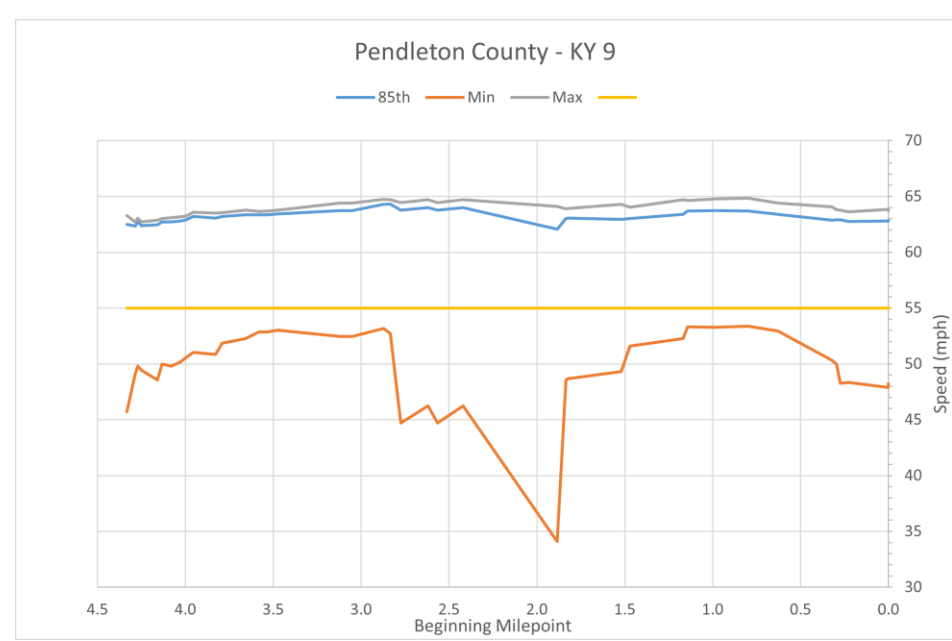

Non-Cardinal